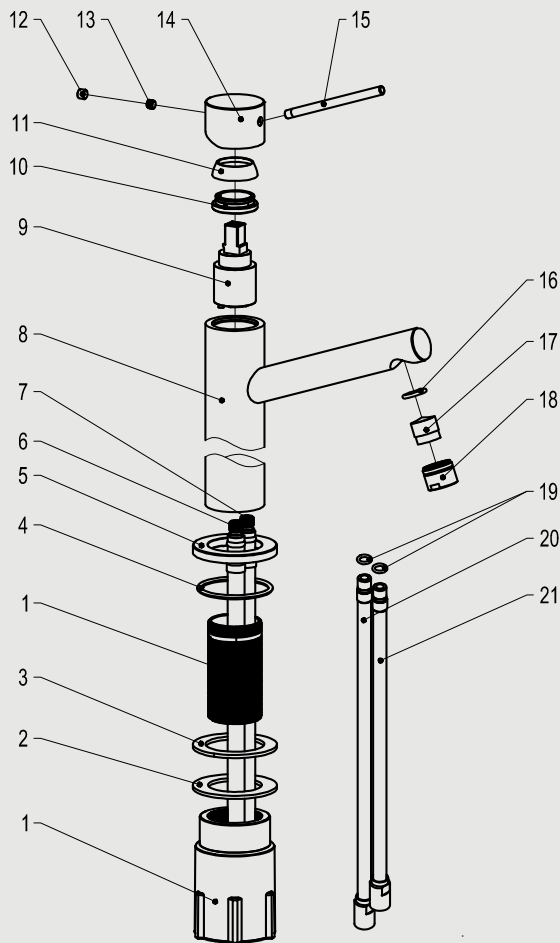

Edition: 2020-04-01

1. 1 Fixing bushing
2. 3 Washer
3. 2 Washer
4. 5 O ring
5. 6 Base
6. 7 Flexible hose
7. 8 Flexible hose
8. 9 Body
9. 10 Cartridge
10. 11 Screw nut
11. 12 Cover ring
12. 13 Rubber
13. 14 Inner hex screw
14. 15 Handle base
15. 16 Handle bar
16. 17 O ring
17. 18 Aerator cover
18. 19 Aerator
19. 20 Long connective pipe
20. 21 Short Connect pipe

Steel Vector High Shadow

Håndvaskarmatur i rustfrit stål. Med rund krop, diagonal tud og slank udførelse. Høj model, passer til fritstående håndvask.

Art nr

410248

Tekniske data:

Hulboring: 35 mm